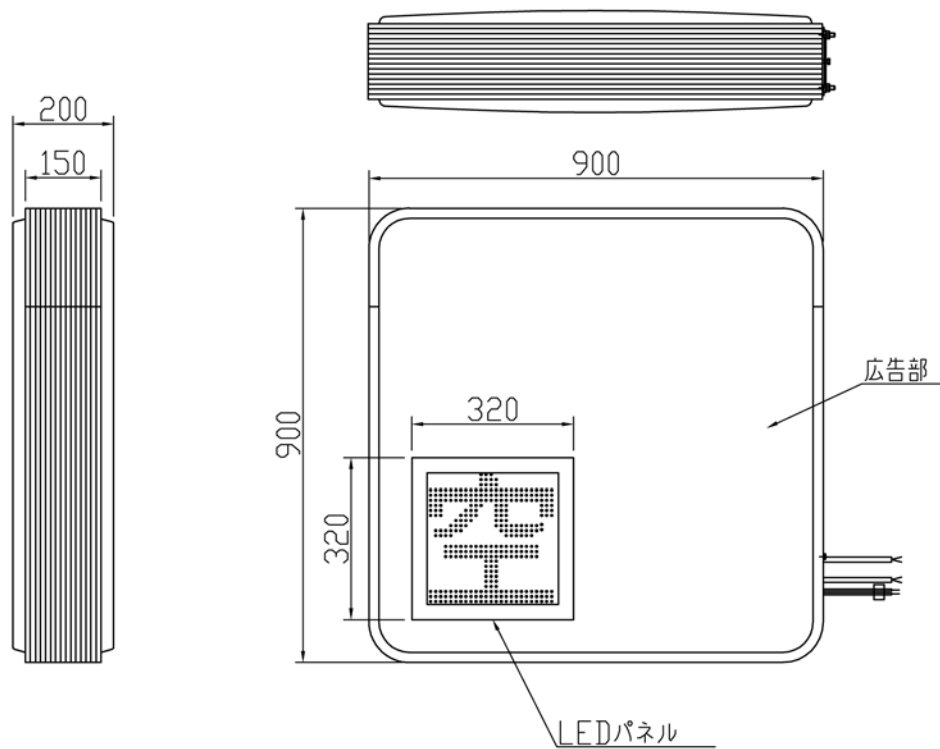

満空表示付電照看板

PS-4303 型

| 項目 | 仕様 | |
|----|---------|--|
| 筐体 | 材質 | 外部フレーム: アルミニウム押出形材(アルマイト処理) 内部フレーム: SPCC(白色粉黛塗装) 広告部: アクリル樹脂(真空成形) |
| | 外形寸法 | 900mm(W) × 900mm(H) × 200mm(D) |
| | 満空表示部寸法 | 320mm(W) × 320mm(H) |
| | 重量 | 約26kg |
| 電源 | 電源電圧 | AC100V 50Hz/60Hz 2系統 |
| | 消費電力 | 全点灯時 約80W |
| | 動作温度 | 0~50℃ |
| | 動作湿度 | 0~90%RH(結露なし) |

| 項目 | 仕様 |
|---------|--------------------|
| 広告部内照方式 | 白色LED(12球) |
| 満空表示方式 | LEDパネル 空: 126dots |
| | LEDパネル 満: 113dots |
| 満空表示切替 | 無電圧接点入力 |
| | 接点開: 緑LEDで『空』を点灯表示 |
| | 接点閉: 赤LEDで『満』を点灯表示 |